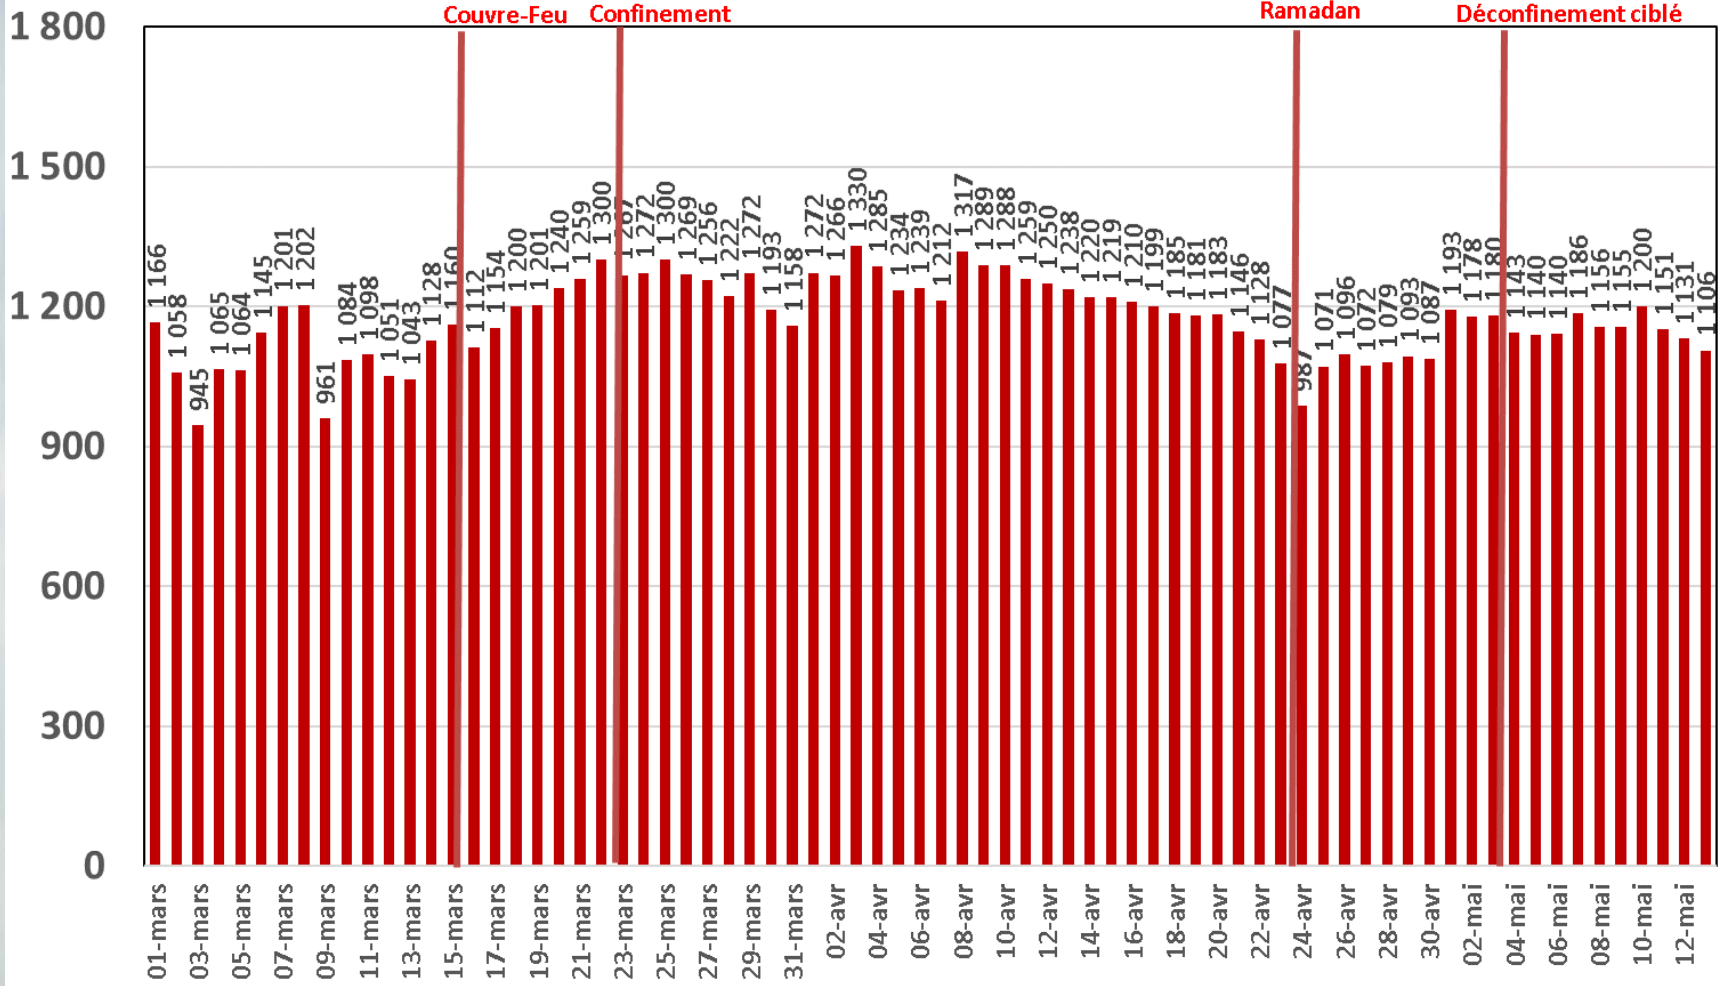

Traffic Data Mobile sur Smartphone

Traffic Data Mobile sur Smartphone (To)