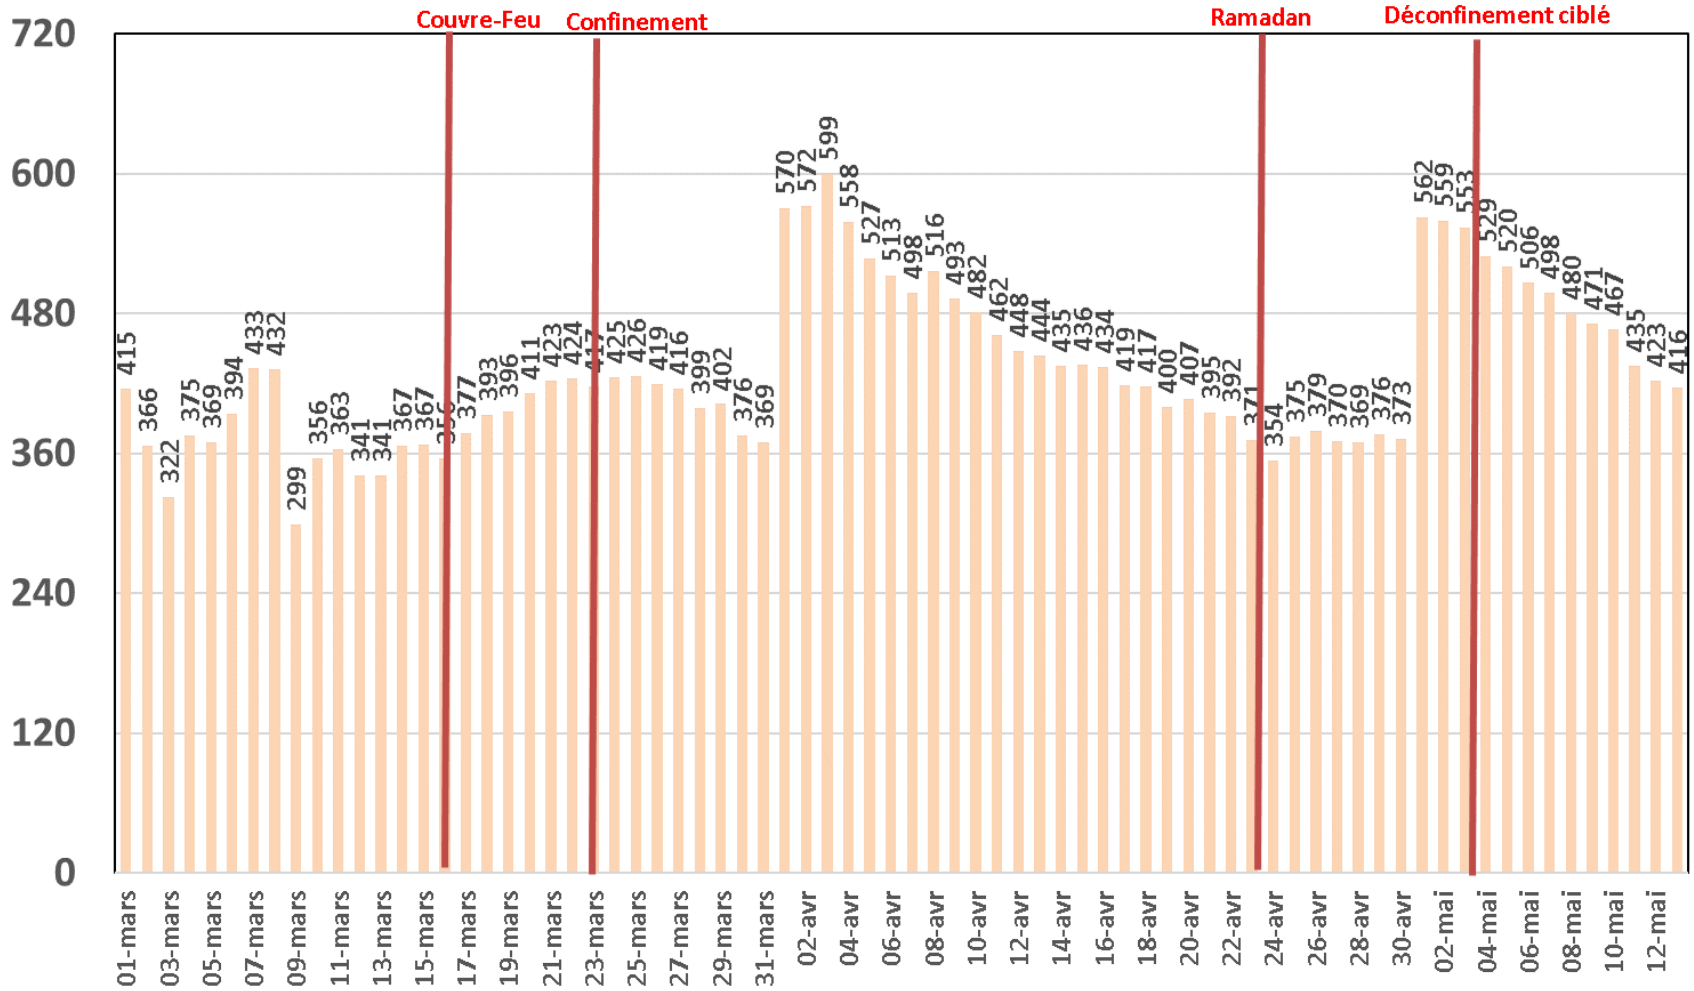

Traffic Data sur Box-Data

Traffic Data sur Box-Data (To)