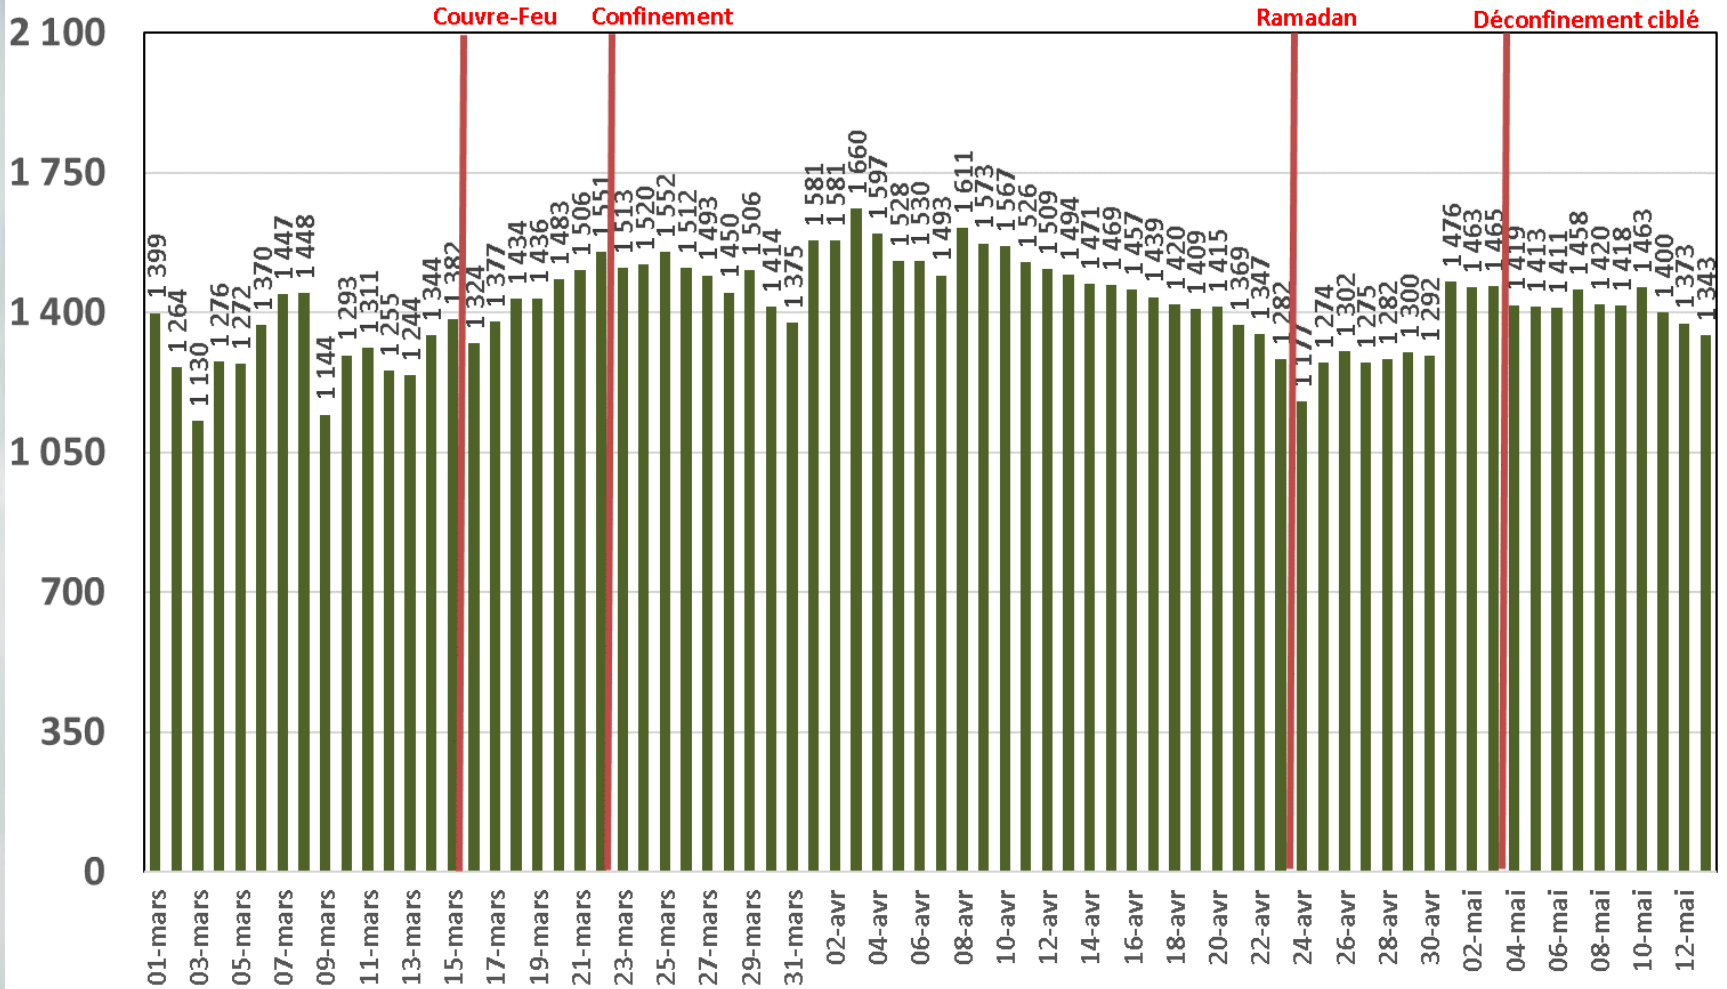

Traffic Data Mobile

Traffic Data Mobile (To)