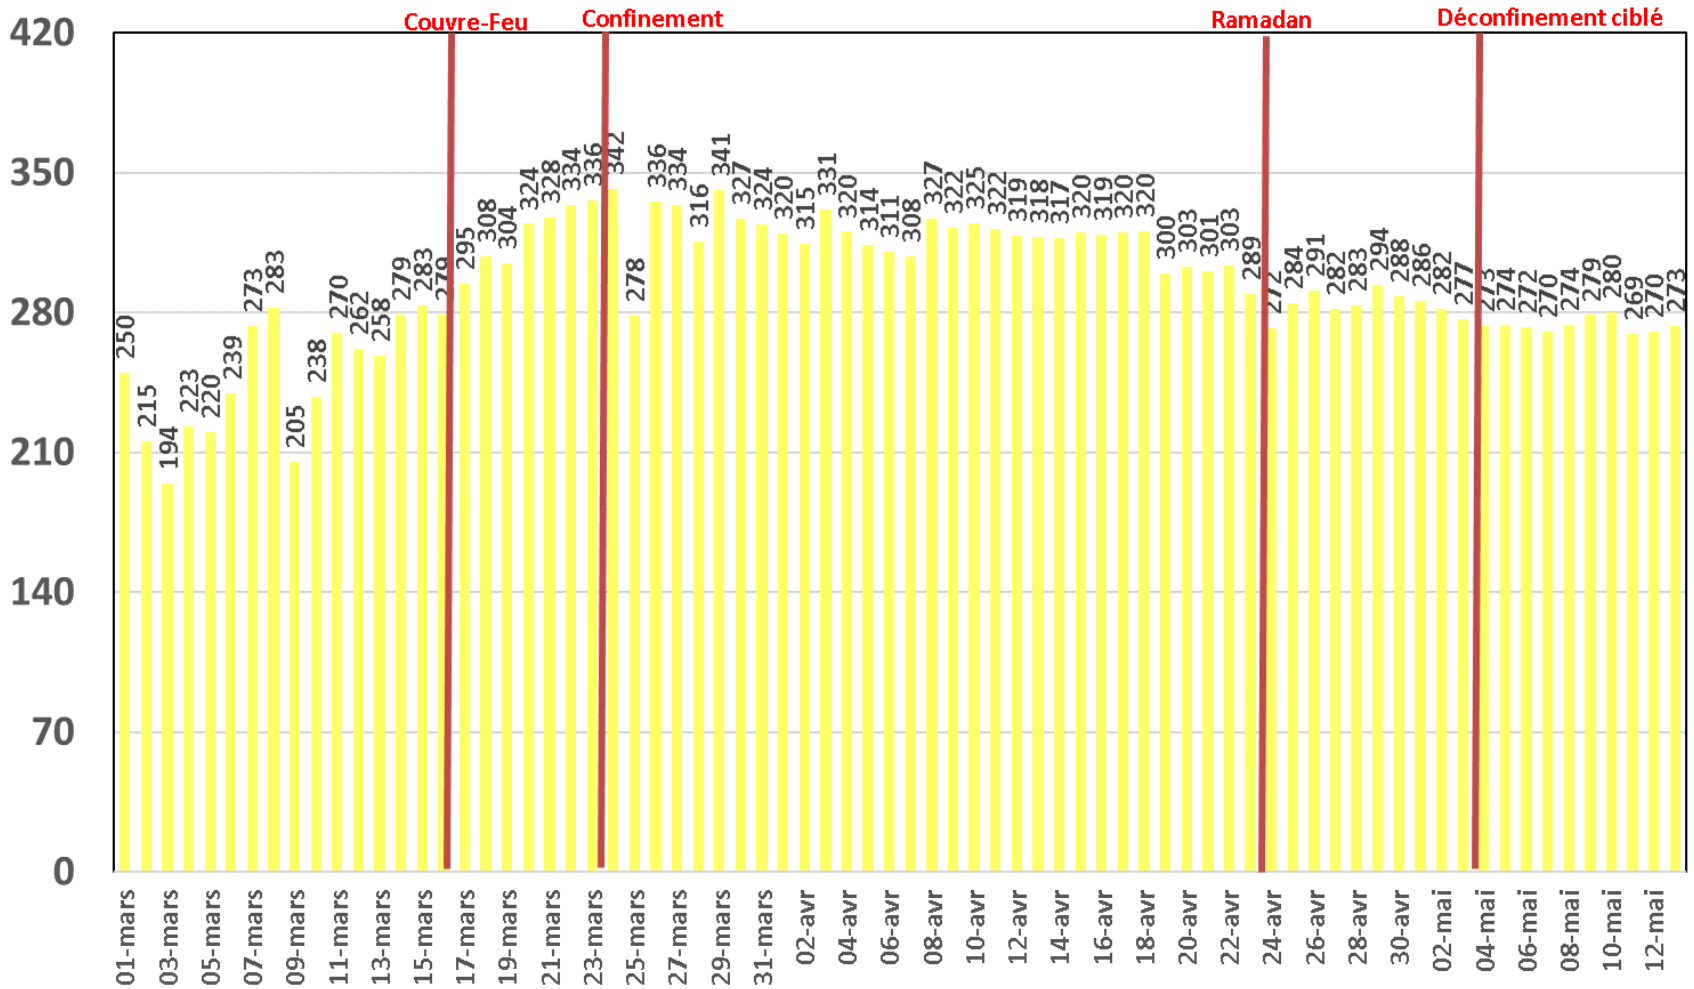

Traffic Data sur LTE-TDD

Traffic Data sur LTE-TDD (To)