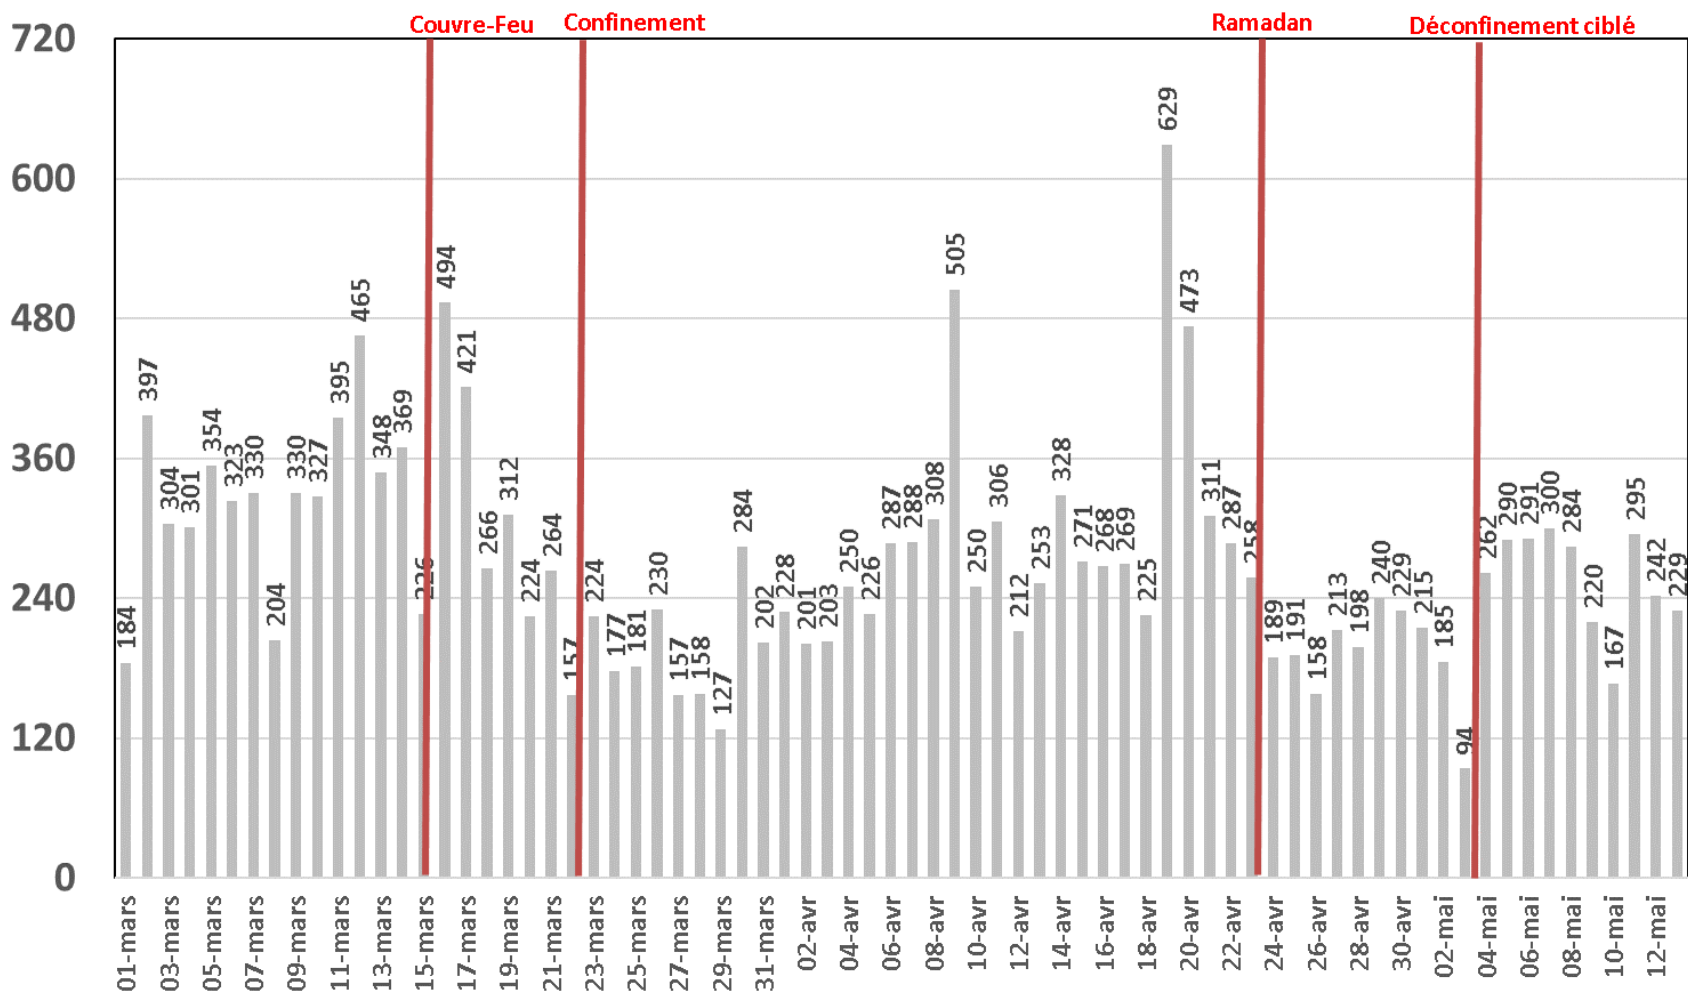

Evolution quotidienne du nombre des réclamations relatives aux services Box Data & LTE-TDD

Nombre de réclamations Box Data & LTE-TDD