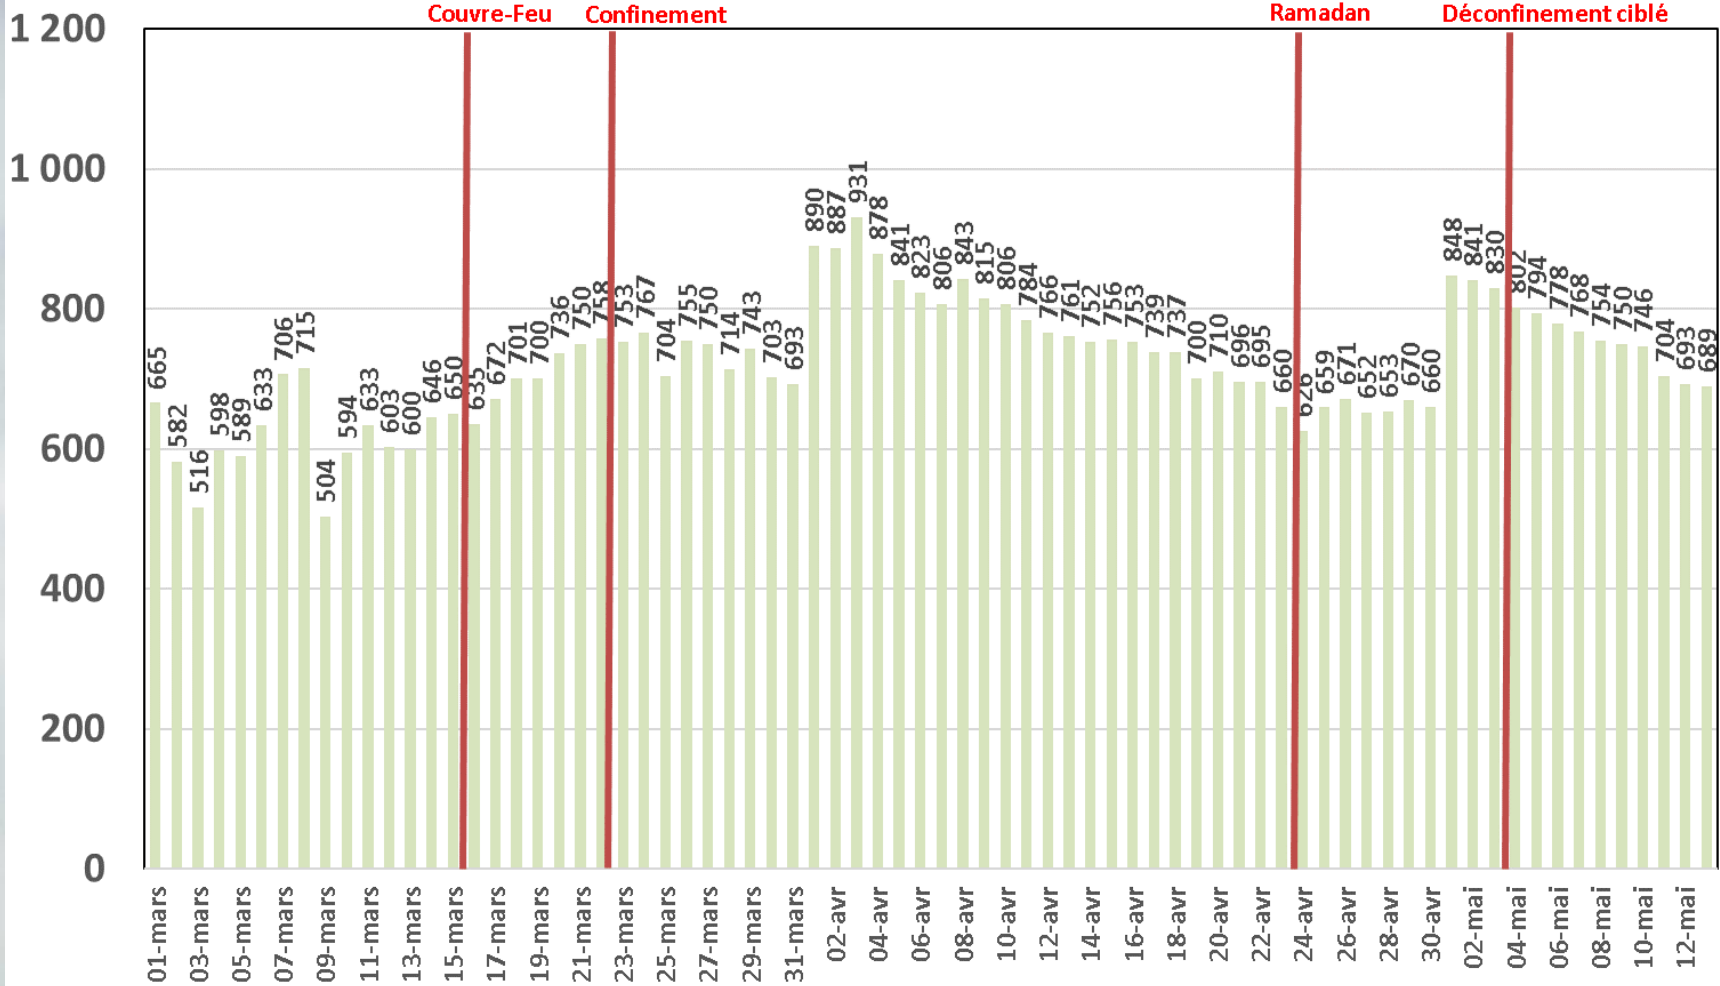

Traffic Data Fixe Hertzienne

Traffic Data Fixe Hertzienne (Box-Data & LTE-TDD) (To)